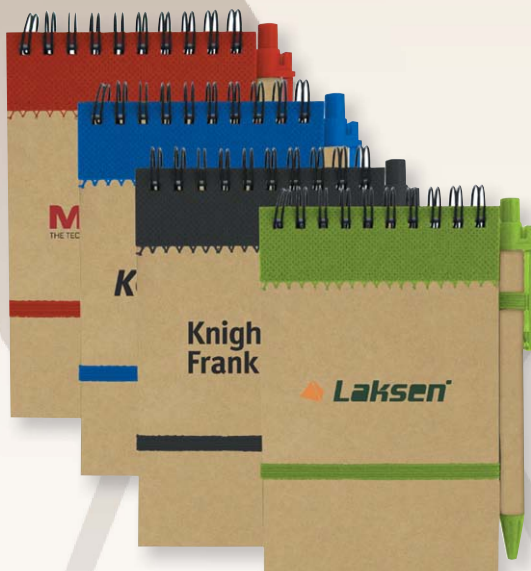

VS1313 Набор стикеров.
Материал: обложка - переработанная бумага.

T518 Набор: линейка, 2 карандаша, ластик, точилка
 Материал: BIO GREEN biodegradable plastic

Линейка 2 карандаша Ластик Точилка

T933 Блокнот + ручка
 Размер: 7,6 x 5,7 см