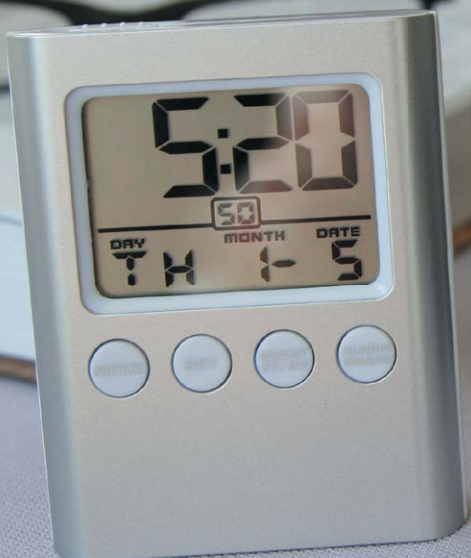

CL-650

Часы электронные
цвет серебристый
Размер: 6,5 x 8,2 см