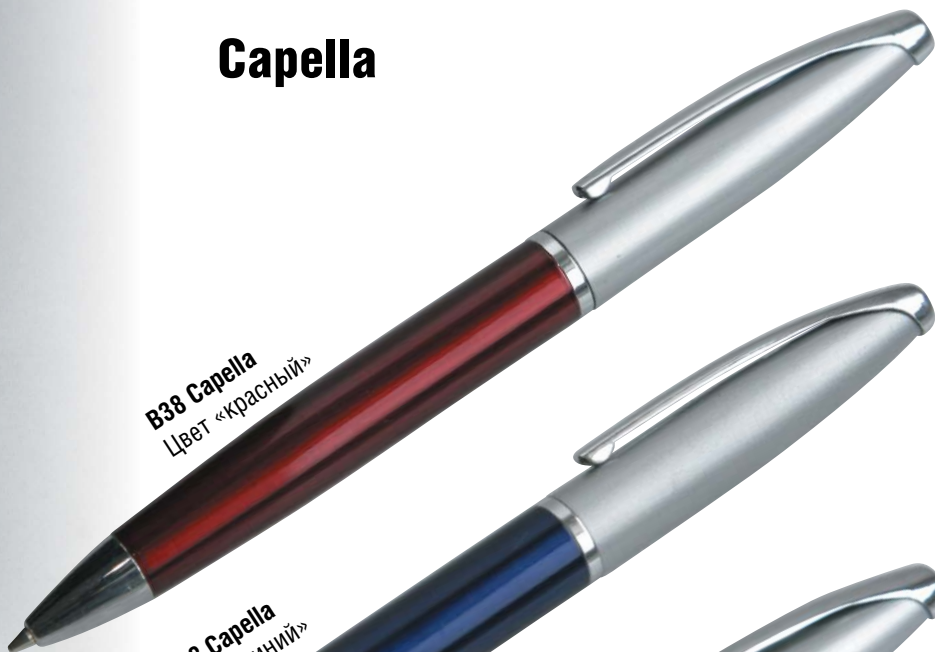

B38 Capella
Цвет «красный»

B38 Capella
Цвет «синий»