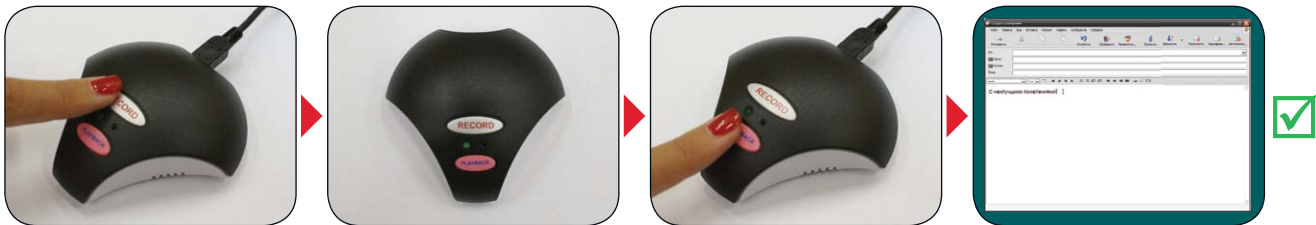

Голосовое сообщение конвертируется и сжимается в формат mр3, сохраняя отличное качество звучания при небольшом размере файла. Удобный интерфейс делает устройство лёгким в использовании даже для неопытных пользователей ПК. E-voice recorder передает не только информацию, но и эмоции, делая общение через электронную почту более содержательным, ярким и удобным.