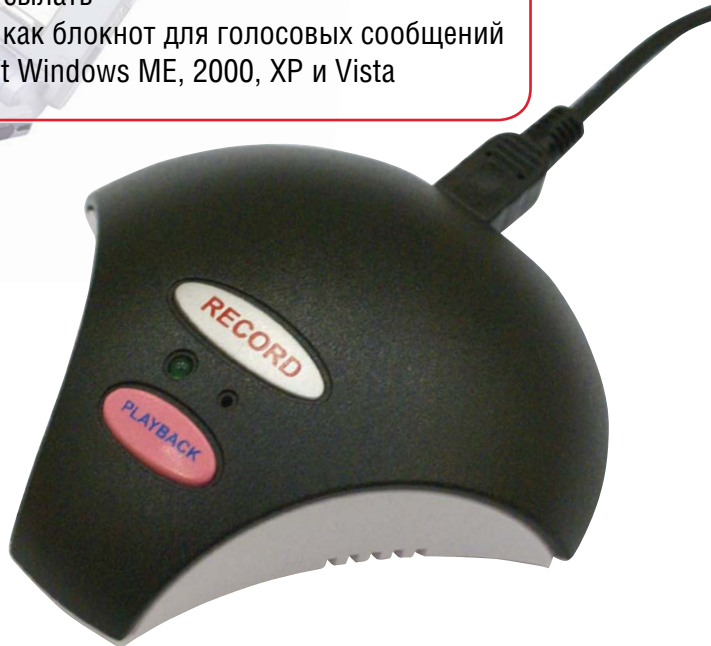

Передай свои эмоции с помощью электронной почты
Исходящее сообщение в mр3 формате
Просто записывать и отсылать
Может использоваться как блокнот для голосовых сообщений
Работает с ОС: Microsoft Windows ME, 2000, XP и Vista

E-VOICE RECORDER

Устройство для записи и передачи голосовых сообщений

Зачем писать, если можно говорить? Зачем читать, если можно слушать? Запишите своё голосовое сообщение, и окно электронной почты откроется автоматически для его отправки.

Голосовое сообщение конвертируется и сжимается в формат mр3, сохраняя отличное качество звучания при небольшом размере файла. Удобный интерфейс делает устройство лёгким в использовании даже для неопытных пользователей ПК. E-voice recorder передает не только информацию, но и эмоции, делая общение через электронную почту более содержательным, ярким и удобным.

SET 012

Беспроводная мышь + Flash 1GB + ручка с Touch стилусом для работы с экранами смартфонов, iPad, iPhone и аналогичных устройств